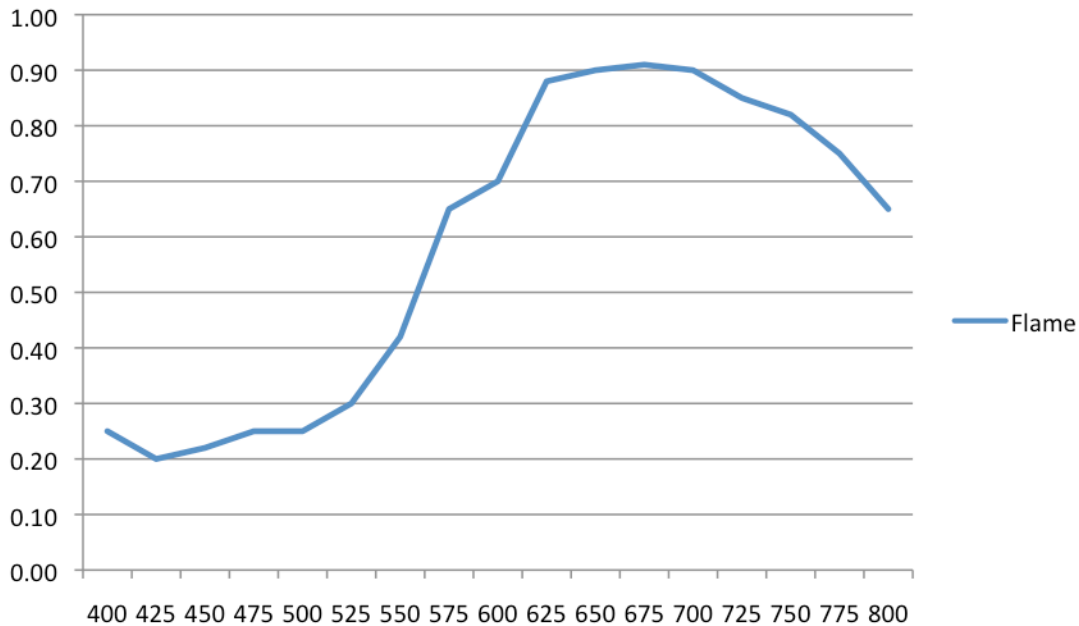

Medium Lemon

Flame

818 Orange

823 Medium Red

838 Dark Magenta

— 838 Dark Magenta

856 Light Blue

863 Medium Blue