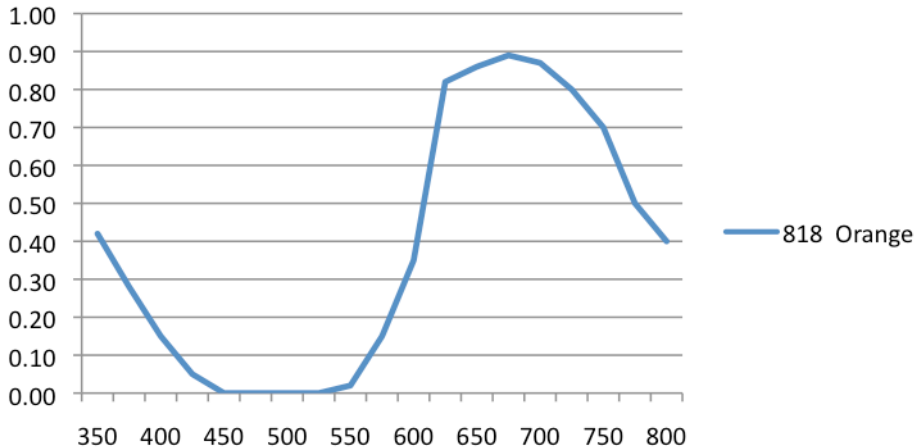

Medium Lemon

Flame

818 Orange

823 Medium Red

838 Dark Magenta

— 838 Dark Magenta

856 Light Blue

863 Medium Blue