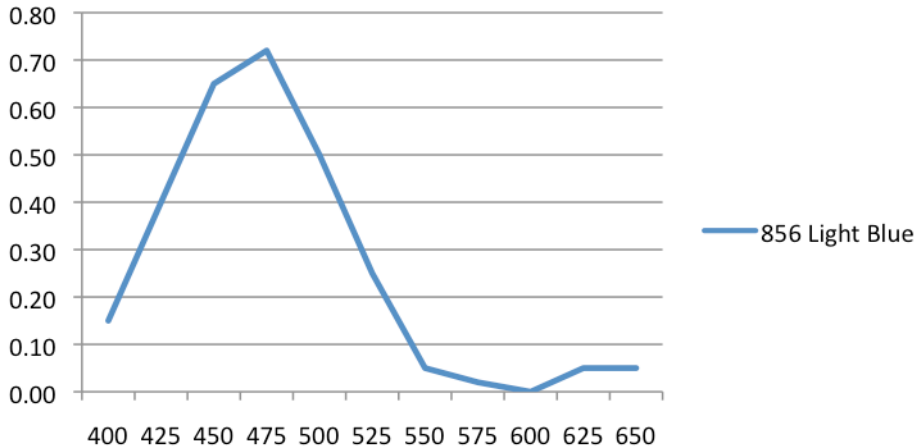

Medium Lemon

Flame

818 Orange

823 Medium Red

838 Dark Magenta

— 838 Dark Magenta

856 Light Blue

863 Medium Blue