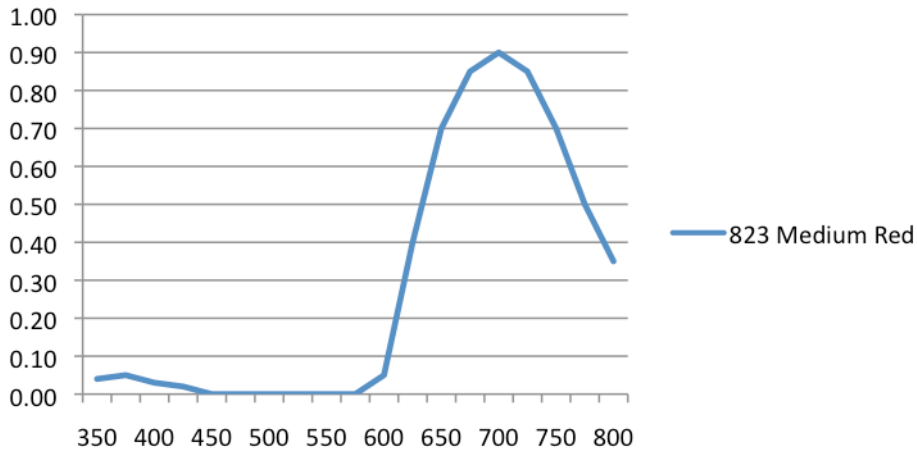

Medium Lemon

Flame

818 Orange

823 Medium Red

838 Dark Magenta

— 838 Dark Magenta

856 Light Blue

863 Medium Blue