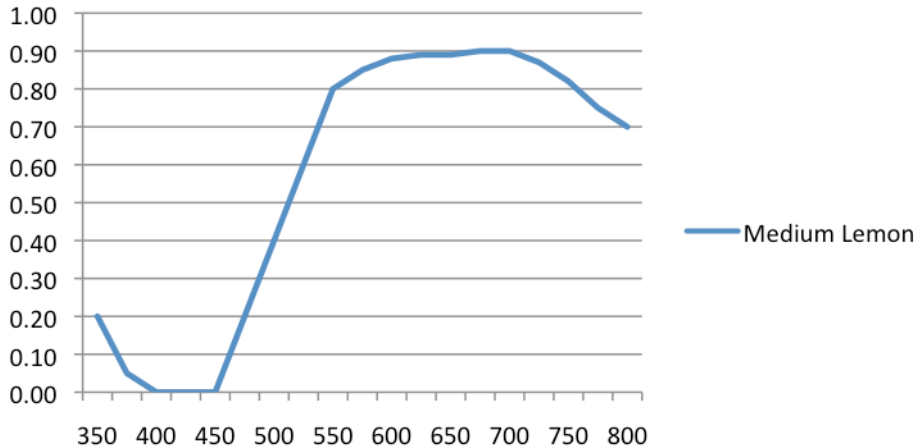

Medium Lemon

Flame

818 Orange

823 Medium Red

838 Dark Magenta

— 838 Dark Magenta

856 Light Blue

863 Medium Blue