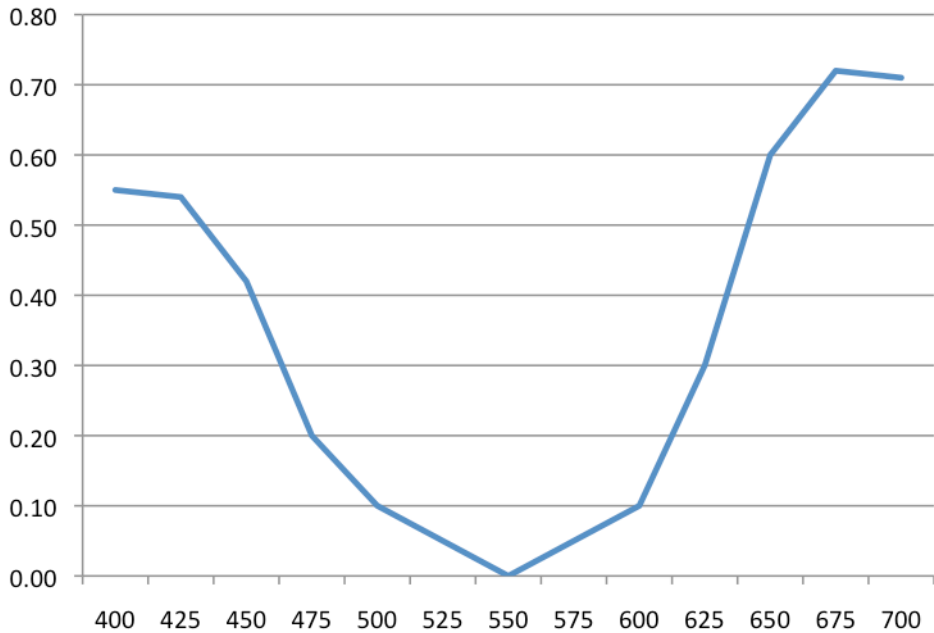

Medium Lemon

Flame

818 Orange

823 Medium Red

838 Dark Magenta

— 838 Dark Magenta

856 Light Blue

863 Medium Blue